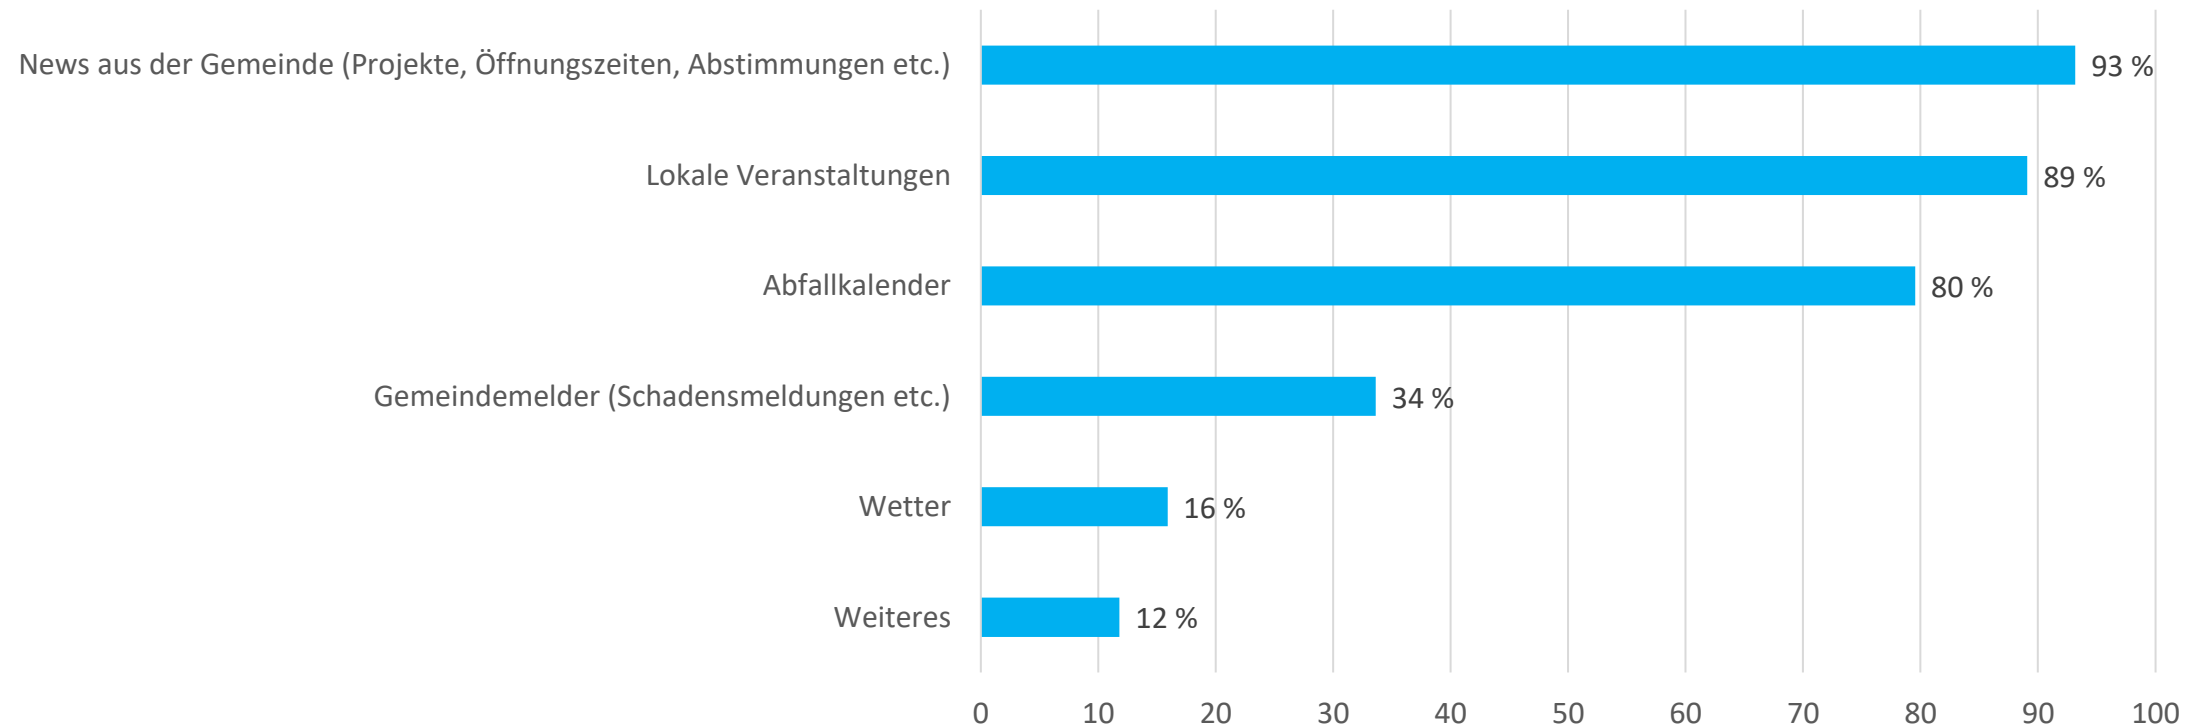

Welche Informationen wünschen Sie sich auf der Gemeinde-App? (Mehrfachantworten möglich)