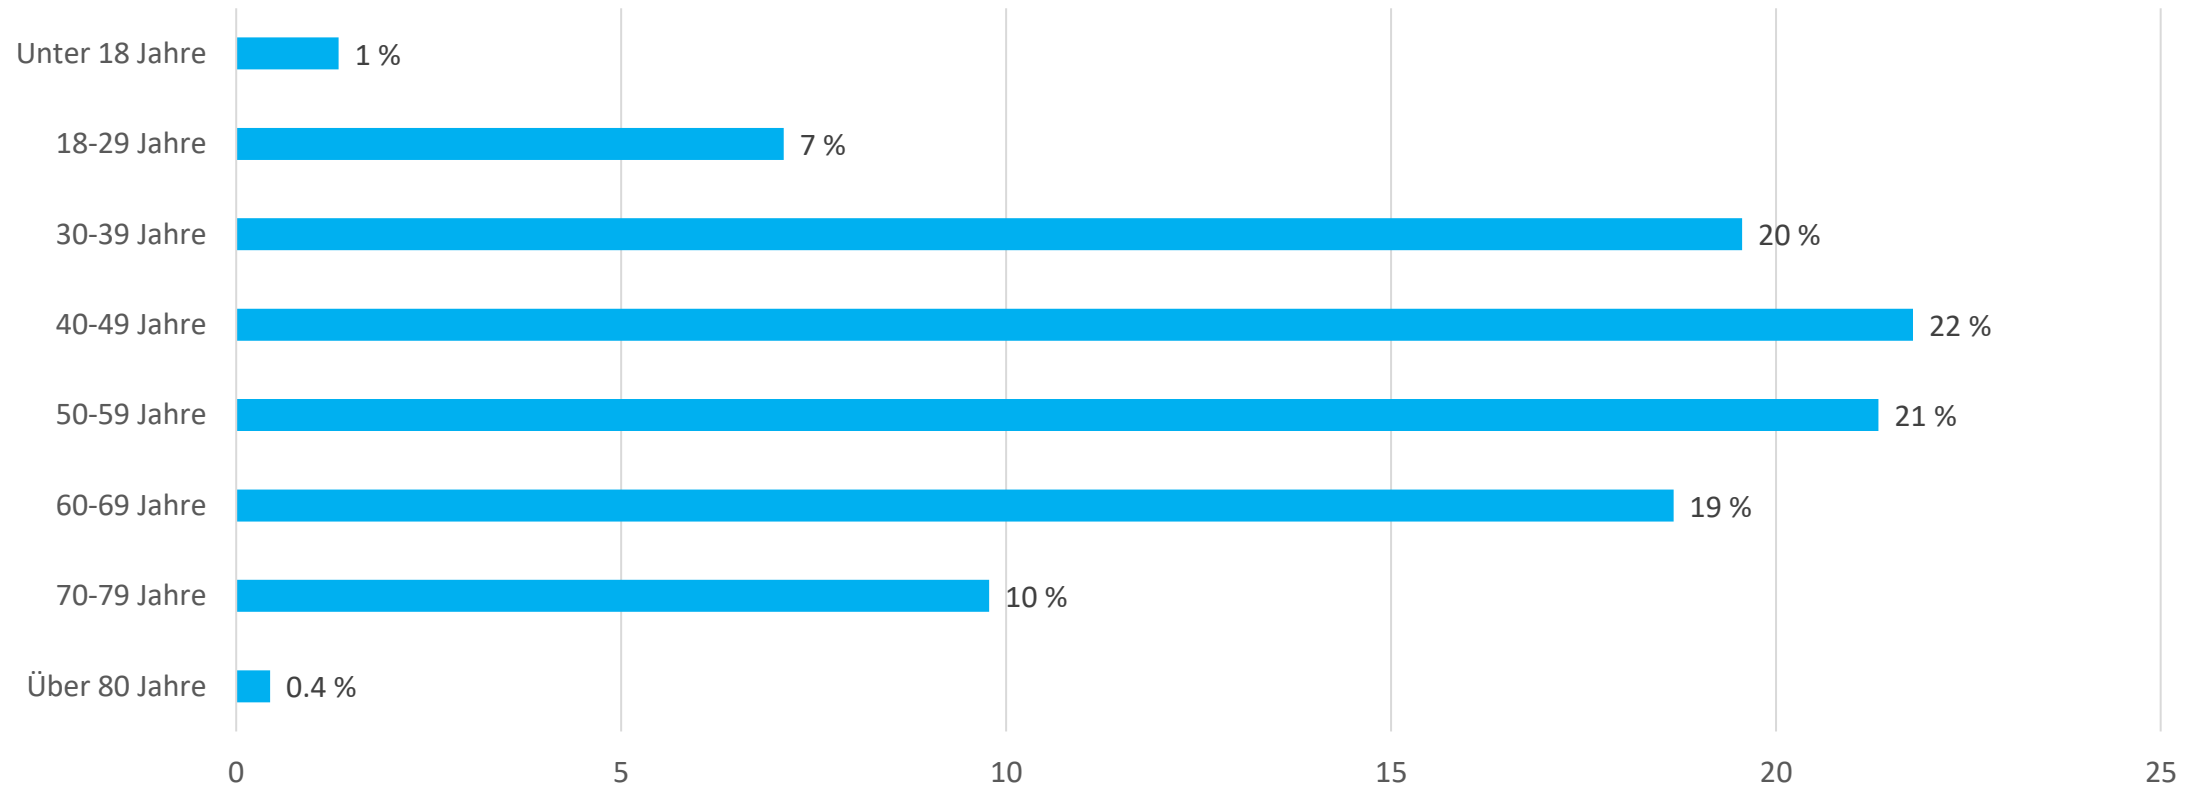

Gemeinde-App

Fischenthal

Umfrageergebnisse

Total: 222 Personen haben teilgenommen

Welcher Altersgruppe gehören Sie an?

Welche Funktion wünschen Sie sich für die Gemeinde-App? (Mehrfachantworten möglich)

Antworten «Weiteres»

In den vorgegebenen Antworten bereits berücksichtigt

- Abfall und Grünabfall Melder (3 Nennungen)
- Restaurant Infos (3 Nennungen)
- Vorstellung von neuem Gewerbe (2 Nennungen)
- Veranstaltungskalender (2 Nennungen)
- Pushmeldungen sind gut
- Aktuelle Infos
- Wichtige Informationen
- Freiwilligenarbeit
- Mitfahrgelegenheit (Biete/ Suche)
- Schadensmelder