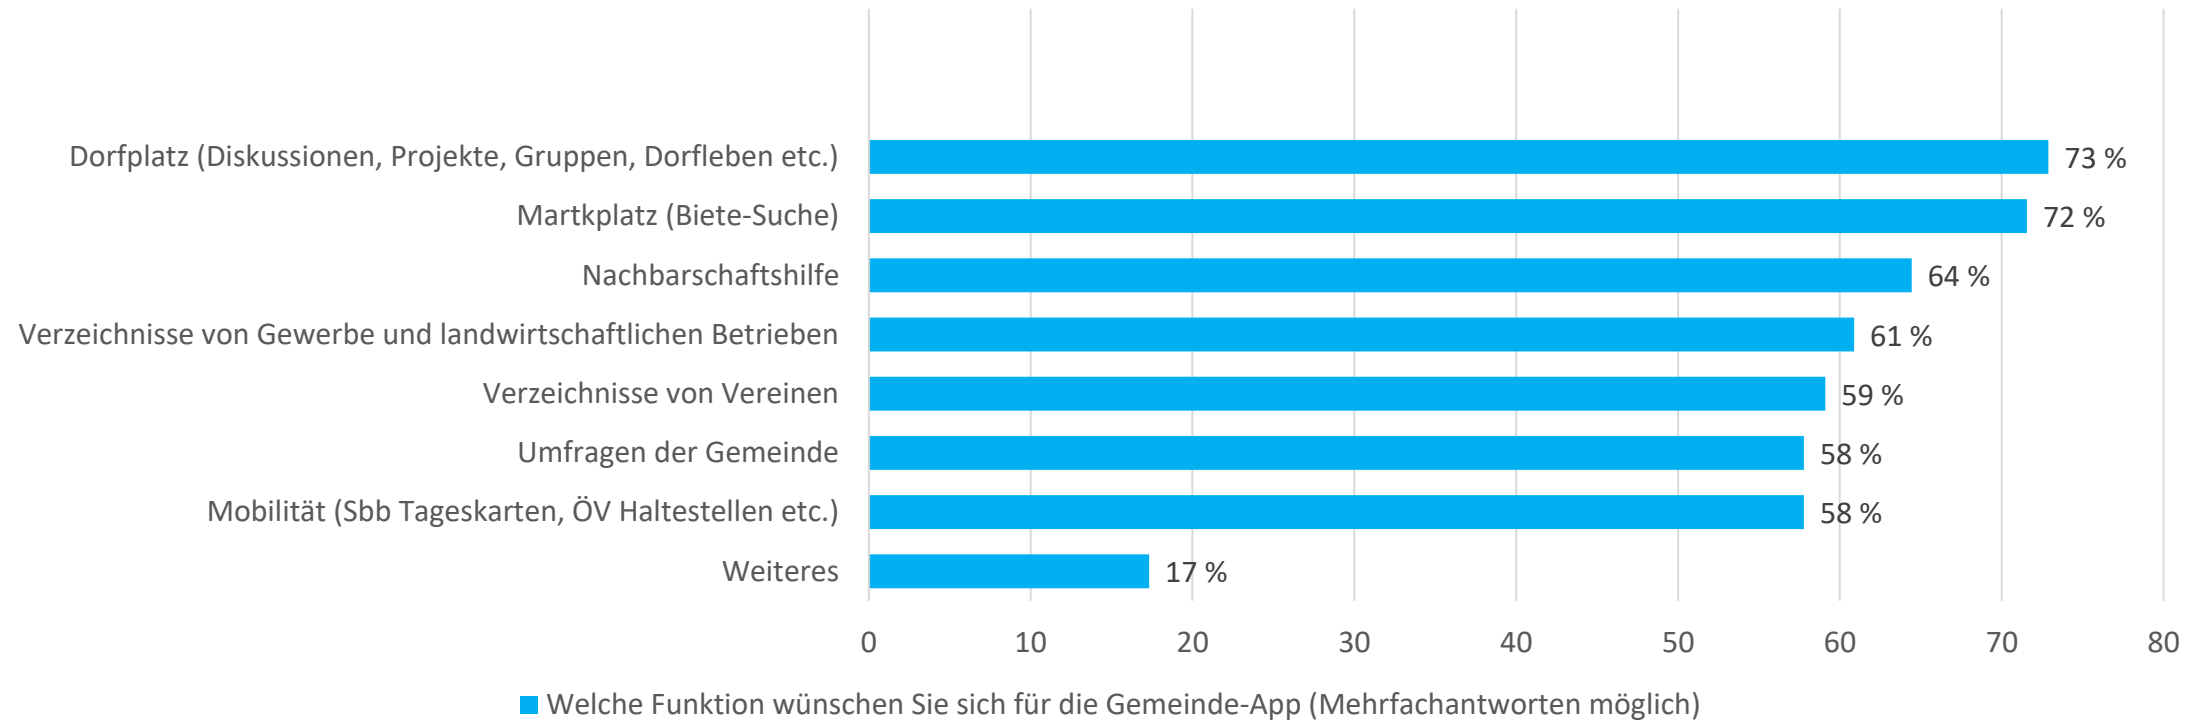

Gemeinde-App

Fischenthal

Umfrageergebnisse

Total: 222 Personen haben teilgenommen

Welcher Altersgruppe gehören Sie an?

Welche Funktion wünschen Sie sich für die Gemeinde-App? (Mehrfachantworten möglich)

Antworten «Weiteres»

In den vorgegebenen Antworten bereits berücksichtigt

- Abfall und Grünabfall Melder (3 Nennungen)
- Restaurant Infos (3 Nennungen)
- Vorstellung von neuem Gewerbe (2 Nennungen)
- Veranstaltungskalender (2 Nennungen)
- Pushmeldungen sind gut
- Aktuelle Infos
- Wichtige Informationen
- Freiwilligenarbeit
- Mitfahrgelegenheit (Biete/ Suche)
- Schadensmelder